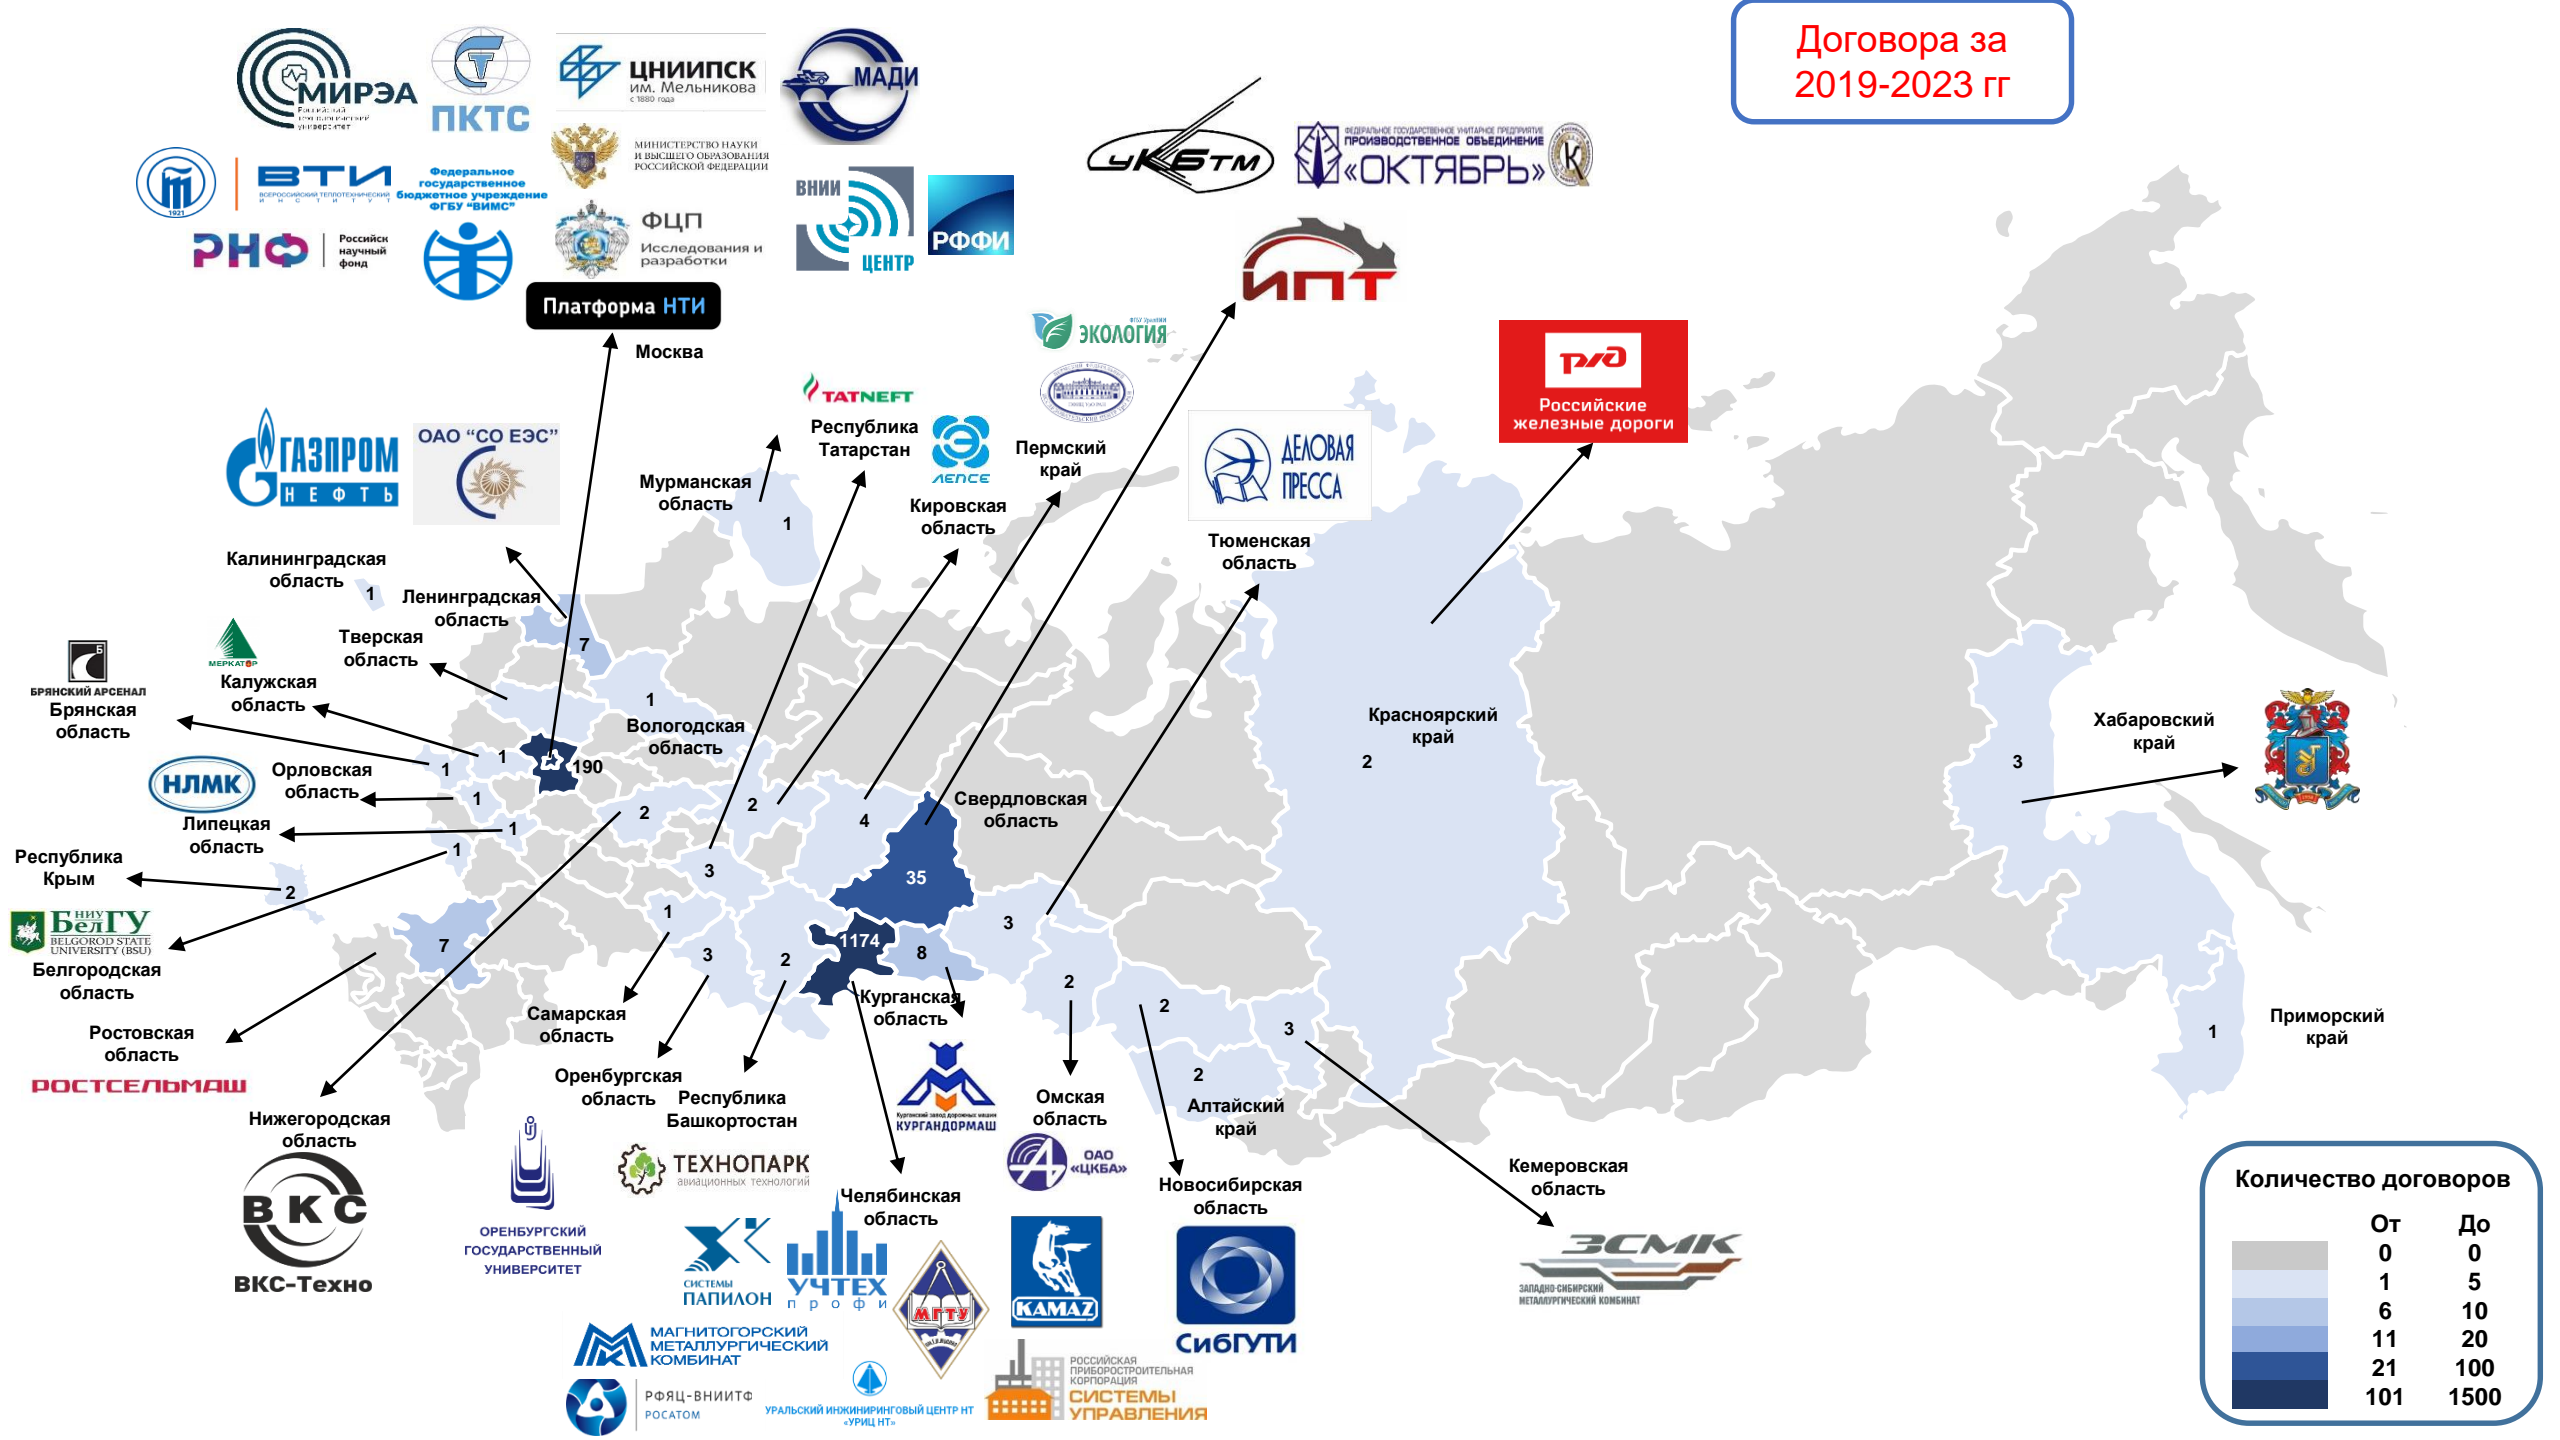

Договора за
2019-2023 гг

Количество договоров

Цвет	От	До
Светлый серый	0	0
Светло-голубой	1	5
Средне-голубой	6	10
Темно-голубой	11	20
Самый темный синий	21	100
Самый темный синий	101	1500